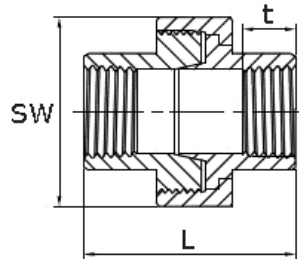

Connection IG/IG conic

[short name: NPT.VK.II*](#)

technical product sheet

NPT	SW	L	t	kg	Art.-Nr.
1/2"	41	56	10,92	0,000	NPTV-VK-012-0II-N
3/4"	50	64	12,70	0,000	NPTV-VK-034-0II-N
1"	55	67	14,73	0,000	NPTV-VK-100-0II-N
1 1/4"	65	74	17,02	0,000	NPTV-VK-114-0II-N
1 1/2"	74	78	17,78	0,000	NPTV-VK-112-0II-N
2"	90	87	19,05	0,000	NPTV-VK-200-0II-N

available material: ask

Threaded fittings > unions > conical seat > PN 10 (ECO-Line) > more... > NPT > NPT > IG/IG