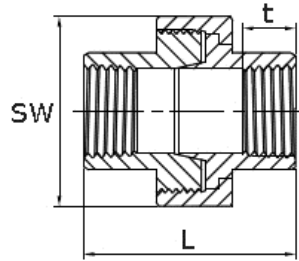

Connection IG/IG conic

[short name: NPT.VK.II*](#)

technical product sheet

NPT	SW	L	t	kg	Art.-Nr.
1/2"	41	56	10,92	0,000	NPTV-VK-012-0II-N
3/4"	50	64	12,70	0,000	NPTV-VK-034-0II-N
1"	55	67	14,73	0,000	NPTV-VK-100-0II-N
1 1/4"	65	74	17,02	0,000	NPTV-VK-114-0II-N
1 1/2"	74	78	17,78	0,000	NPTV-VK-112-0II-N
2"	90	87	19,05	0,000	NPTV-VK-200-0II-N

available material: ask

Threaded fittings > unions > conical seat > PN 10 (ECO-Line) > more... > NPT > NPT > IG/IG