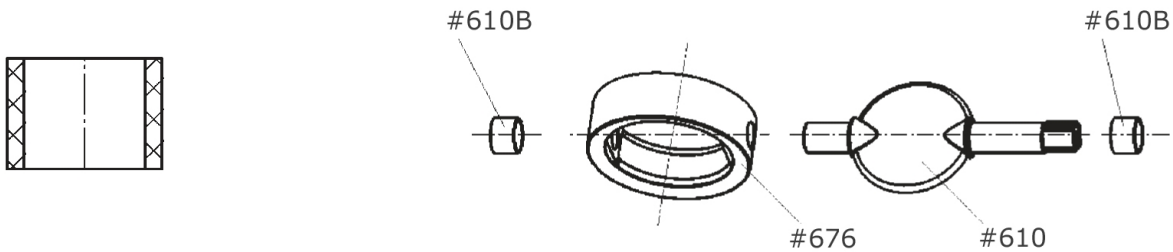

Laufbuchse für Drehklappe

[Kurzbezeichnung: 610B\\*](#)

Nr. 610B

### Technisches Produktblatt

DN	D	d	L	Art.-Nr.
65	16	14	12	GL-610-B65
80	16	14	15	GL-610-B80

Verfügbare Werkstoffe: Auf Anfrage

Getränkearmaturen &gt; Ventile &amp; Hähne &gt; Scheibenventile &gt; handbetätigt &gt; Zubehör &gt; Laufbuchse