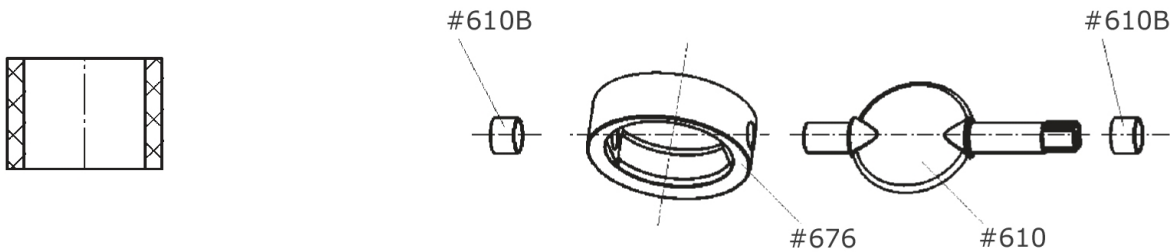

Laufbuchse für Drehklappe

[Kurzbezeichnung: 610B*](#)

Nr. 610B

Technisches Produktblatt

DN	D	d	L	Art.-Nr.
65	16	14	12	GL-610-B65
80	16	14	15	GL-610-B80

Verfügbare Werkstoffe: Auf Anfrage

Getränkearmaturen > Ventile & Hähne > Scheibenventile > handbetätigt > Zubehör > Laufbuchse