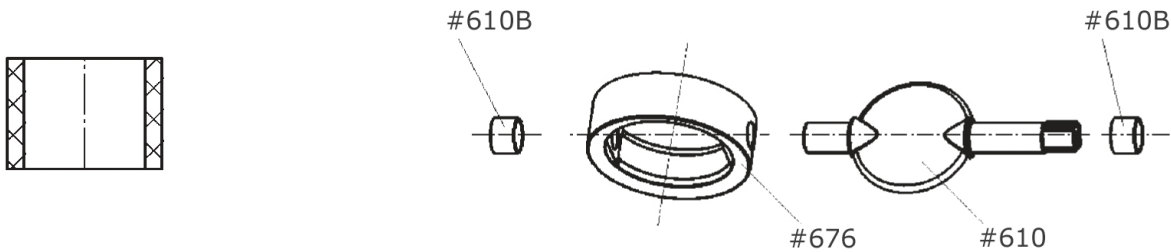

Laufbuchse für Drehklappe

[Kurzbezeichnung: 610B*](#)

Nr. 610B

Technisches Produktblatt

DN	D	d	L	Art.-Nr.
65	16	14	12	GL-610-B65
80	16	14	15	GL-610-B80

Verfügbare Werkstoffe: Auf Anfrage

Getränkearmaturen > Ventile & Hähne > Scheibenventile > handbetätigt > Zubehör > Laufbuchse