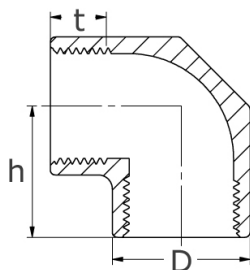

elbow 90° F/F

short name: [R.222*](#)

technical product sheet

G	t	D	h	PN	kg	Art.-Nr.
1/8"	12	14,0	19	100	0,030	WI-018-100
1/4"	13	17,0	21	100	0,040	WI-014-100
3/8"	15	21,6	25	100	0,064	WI-038-100
1/2"	16	27,0	28	100	0,110	WI-012-100
3/4"	18	33,3	34	100	0,170	WI-034-100
1"	20	40,0	38	100	0,290	WI-100-100
1 1/4"	22	51,0	45	64	0,460	WI-114-064
1 1/2"	24	57,6	50	64	0,520	WI-112-064
2"	27	68,0	58	64	0,950	WI-200-064
2 1/2"	30	84,0	75	40	1,570	WI-212-040
3"	34	98,0	85	40	2,280	WI-300-040

available material: 1.4408

Threaded fittings > fittings > PN 50/ 100 > elbows / tees > R-222