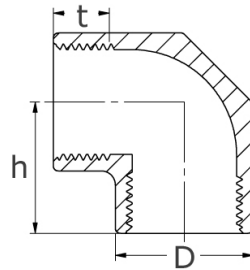

elbow 90° F/F

short name: [R.222*](#)

technical product sheet

G	t	D	h	PN	kg	Art.-Nr.
1/8"	12	14,0	19	100	0,030	WI-018-100
1/4"	13	17,0	21	100	0,040	WI-014-100
3/8"	15	21,6	25	100	0,064	WI-038-100
1/2"	16	27,0	28	100	0,110	WI-012-100
3/4"	18	33,3	34	100	0,170	WI-034-100
1"	20	40,0	38	100	0,290	WI-100-100
1 1/4"	22	51,0	45	64	0,460	WI-114-064
1 1/2"	24	57,6	50	64	0,520	WI-112-064
2"	27	68,0	58	64	0,950	WI-200-064
2 1/2"	30	84,0	75	40	1,570	WI-212-040
3"	34	98,0	85	40	2,280	WI-300-040

available material: 1.4408

Threaded fittings > fittings > PN 50/ 100 > elbows / tees > R-222