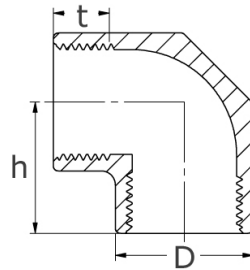

elbow 90° F/F

 short name: [R.222\\*](#)

## technical product sheet

G	t	D	h	PN	kg	Art.-Nr.
1/8"	12	14,0	19	100	0,030	WI-018-100
1/4"	13	17,0	21	100	0,040	WI-014-100
3/8"	15	21,6	25	100	0,064	WI-038-100
1/2"	16	27,0	28	100	0,110	WI-012-100
3/4"	18	33,3	34	100	0,170	WI-034-100
1"	20	40,0	38	100	0,290	WI-100-100
1 1/4"	22	51,0	45	64	0,460	WI-114-064
1 1/2"	24	57,6	50	64	0,520	WI-112-064
2"	27	68,0	58	64	0,950	WI-200-064
2 1/2"	30	84,0	75	40	1,570	WI-212-040
3"	34	98,0	85	40	2,280	WI-300-040

available material: 1.4408

Threaded fittings &gt; fittings &gt; PN 50/ 100 &gt; elbows / tees &gt; R-222