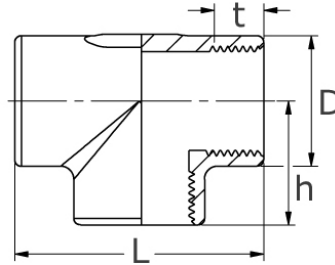

tee

short name: [R.221*](#)

technical product sheet

G	t	D	h	L	PN	kg	Art.-Nr.
1/8"	12	14,0	19	38	100	0,040	TS-018-100
1/4"	13	17,5	21	42	100	0,050	TS-014-100
3/8"	15	21,6	25	50	100	0,080	TS-038-100
1/2"	16	27,0	28	56	100	0,150	TS-012-100
3/4"	18	33,0	34	68	100	0,260	TS-034-100
1"	20	40,0	38	76	100	0,370	TS-100-100
1 1/4"	22	51,0	45	90	64	0,610	TS-114-064
1 1/2"	24	57,6	50	100	64	0,910	TS-112-064
2"	27	67,8	58	116	64	1,180	TS-200-064
2 1/2"	30	84,0	75	150	40	1,880	TS-212-040
3"	34	98,0	80	160	40	3,370	TS-300-040

available material: 1.4408

Threaded fittings > fittings > PN 50/ 100 > elbows / tees > R-221