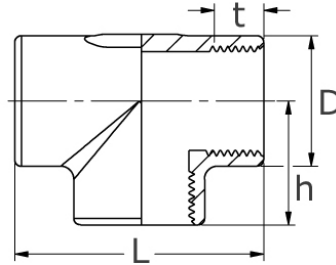

tee

short name: [R.221*](#)

technical product sheet

G	t	D	h	L	PN	kg	Art.-Nr.
1/8"	12	14,0	19	38	100	0,040	TS-018-100
1/4"	13	17,5	21	42	100	0,050	TS-014-100
3/8"	15	21,6	25	50	100	0,080	TS-038-100
1/2"	16	27,0	28	56	100	0,150	TS-012-100
3/4"	18	33,0	34	68	100	0,260	TS-034-100
1"	20	40,0	38	76	100	0,370	TS-100-100
1 1/4"	22	51,0	45	90	64	0,610	TS-114-064
1 1/2"	24	57,6	50	100	64	0,910	TS-112-064
2"	27	67,8	58	116	64	1,180	TS-200-064
2 1/2"	30	84,0	75	150	40	1,880	TS-212-040
3"	34	98,0	80	160	40	3,370	TS-300-040

available material: 1.4408

Threaded fittings > fittings > PN 50/ 100 > elbows / tees > R-221