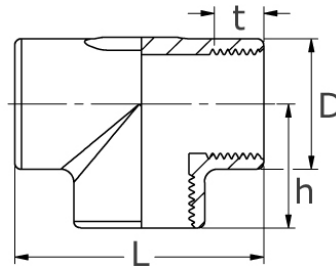

### technical product sheet

G	t	D	h	L	PN	kg	Art.-Nr.
1/8"	12	14,0	19	38	100	0,040	TS-018-100
1/4"	13	17,5	21	42	100	0,050	TS-014-100
3/8"	15	21,6	25	50	100	0,080	TS-038-100
1/2"	16	27,0	28	56	100	0,150	TS-012-100
3/4"	18	33,0	34	68	100	0,260	TS-034-100
1"	20	40,0	38	76	100	0,370	TS-100-100
1 1/4"	22	51,0	45	90	64	0,610	TS-114-064
1 1/2"	24	57,6	50	100	64	0,910	TS-112-064
2"	27	67,8	58	116	64	1,180	TS-200-064
2 1/2"	30	84,0	75	150	40	1,880	TS-212-040
3"	34	98,0	80	160	40	3,370	TS-300-040

available material: 1.4408

Threaded fittings > fittings > PN 50/ 100 > elbows / tees > R-221