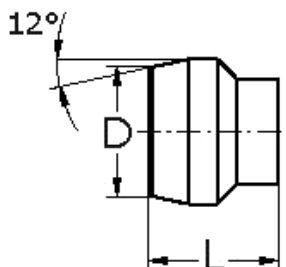

uzavírací kuželka pro 24° kužel

[zkratka označení: BUZ*](#)

DIN 2353 lehká řada

technický list výrobku

| Reihe | D | L | kg | Art.-Nr. |
|--------|----|------|-------|-------------|
| leicht | 15 | 20,0 | 0,033 | 2353-BUZ15L |
| leicht | 18 | 20,0 | 0,000 | 2353-BUZ18L |
| leicht | 22 | 22,0 | 0,158 | 2353-BUZ22L |
| leicht | 28 | 25,0 | 0,000 | 2353-BUZ28L |
| leicht | 35 | 30,5 | 0,000 | 2353-BUZ35L |
| leicht | 42 | 31,0 | 0,000 | 2353-BUZ42L |
| schwer | 6 | 17,0 | 0,000 | 2353-BUZ06S |
| schwer | 8 | 17,0 | 0,007 | 2353-BUZ08S |
| schwer | 10 | 17,0 | 0,013 | 2353-BUZ10S |
| schwer | 12 | 18,0 | 0,020 | 2353-BUZ12S |
| schwer | 14 | 20,0 | 0,000 | 2353-BUZ14S |
| schwer | 16 | 20,0 | 0,000 | 2353-BUZ16S |
| schwer | 20 | 24,0 | 0,000 | 2353-BUZ20S |
| schwer | 25 | 27,0 | 0,000 | 2353-BUZ25S |
| schwer | 30 | 28,0 | 0,000 | 2353-BUZ30S |
| schwer | 38 | 31,0 | 0,000 | 2353-BUZ38S |