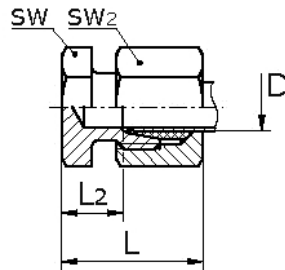

Verschlusschraube

[Kurzbezeichnung: ROV*](#)

Technisches Produktblatt

Reihe	D	L	L2	SW	SW2	kg	Art.-Nr.
leicht	6	22,0	7,0	12	14	0,023	2353-ROV06L
leicht	8	23,0	8,0	14	17	0,028	2353-ROV08L
leicht	10	24,0	10,0	17	19	0,039	2353-ROV10L
leicht	12	25,0	10,0	19	22	0,069	2353-ROV12L
leicht	15	26,0	11,0	24	27	0,086	2353-ROV15L
leicht	18	28,0	11,5	27	32	0,000	2353-ROV18L
leicht	22	30,0	13,5	32	36	0,283	2353-ROV22L
leicht	28	32,0	14,5	41	41	0,226	2353-ROV28L
leicht	35	36,0	14,5	46	50	0,000	2353-ROV35L
leicht	42	39,0	17,0	55	60	0,000	2353-ROV42L
schwer	6	26,0	11,0	14	17	0,000	2353-ROV06S
schwer	8	28,0	13,0	17	19	0,000	2353-ROV08S
schwer	10	29,0	12,5	19	22	0,000	2353-ROV10S
schwer	12	31,0	14,5	22	24	0,000	2353-ROV12S
schwer	14	34,0	16,0	24	27	0,000	2353-ROV14S
schwer	16	34,0	15,5	27	30	0,000	2353-ROV16S
schwer	20	39,0	17,5	32	36	0,000	2353-ROV20S
schwer	25	44,0	20,0	41	46	0,000	2353-ROV25S
schwer	30	47,0	20,5	46	50	0,000	2353-ROV30S
schwer	38	54,0	23,0	55	60	0,000	2353-ROV38S