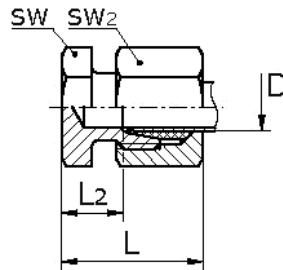

Verschlusschraube

Kurzbezeichnung: ROV*

Technisches Produktblatt

Reihe	D	L	L2	SW	SW2	kg	Art.-Nr.
leicht	6	22,0	7,0	12	14	0,023	2353-ROV06L
leicht	8	23,0	8,0	14	17	0,028	2353-ROV08L
leicht	10	24,0	10,0	17	19	0,039	2353-ROV10L
leicht	12	25,0	10,0	19	22	0,069	2353-ROV12L
leicht	15	26,0	11,0	24	27	0,086	2353-ROV15L
leicht	18	28,0	11,5	27	32	0,125	2353-ROV18L
leicht	22	30,0	13,5	32	36	0,283	2353-ROV22L
leicht	28	32,0	14,5	41	41	0,226	2353-ROV28L
leicht	35	36,0	14,5	46	50	0,000	2353-ROV35L
leicht	42	39,0	17,0	55	60	0,000	2353-ROV42L
schwer	6	26,0	11,0	14	17	0,000	2353-ROV06S
schwer	8	28,0	13,0	17	19	0,000	2353-ROV08S
schwer	10	29,0	12,5	19	22	0,000	2353-ROV10S
schwer	12	31,0	14,5	22	24	0,000	2353-ROV12S
schwer	14	34,0	16,0	24	27	0,000	2353-ROV14S
schwer	16	34,0	15,5	27	30	0,000	2353-ROV16S
schwer	20	39,0	17,5	32	36	0,000	2353-ROV20S
schwer	25	44,0	20,0	41	46	0,000	2353-ROV25S
schwer	30	47,0	20,5	46	50	0,000	2353-ROV30S
schwer	38	54,0	23,0	55	60	0,000	2353-ROV38S