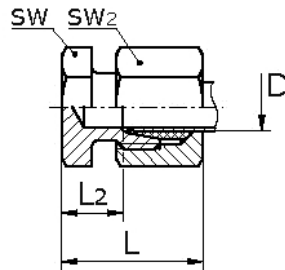

Verschlusschraube

Kurzbezeichnung: ROV\*

### Technisches Produktblatt

Reihe	D	L	L2	SW	SW2	kg	Art.-Nr.
leicht	6	22,0	7,0	12	14	0,023	2353-ROV06L
leicht	8	23,0	8,0	14	17	0,028	2353-ROV08L
leicht	10	24,0	10,0	17	19	0,039	2353-ROV10L
leicht	12	25,0	10,0	19	22	0,069	2353-ROV12L
leicht	15	26,0	11,0	24	27	0,086	2353-ROV15L
leicht	18	28,0	11,5	27	32	0,125	2353-ROV18L
leicht	22	30,0	13,5	32	36	0,283	2353-ROV22L
leicht	28	32,0	14,5	41	41	0,226	2353-ROV28L
leicht	35	36,0	14,5	46	50	0,000	2353-ROV35L
leicht	42	39,0	17,0	55	60	0,000	2353-ROV42L
schwer	6	26,0	11,0	14	17	0,000	2353-ROV06S
schwer	8	28,0	13,0	17	19	0,000	2353-ROV08S
schwer	10	29,0	12,5	19	22	0,000	2353-ROV10S
schwer	12	31,0	14,5	22	24	0,000	2353-ROV12S
schwer	14	34,0	16,0	24	27	0,000	2353-ROV14S
schwer	16	34,0	15,5	27	30	0,000	2353-ROV16S
schwer	20	39,0	17,5	32	36	0,000	2353-ROV20S
schwer	25	44,0	20,0	41	46	0,000	2353-ROV25S
schwer	30	47,0	20,5	46	50	0,000	2353-ROV30S
schwer	38	54,0	23,0	55	60	0,000	2353-ROV38S