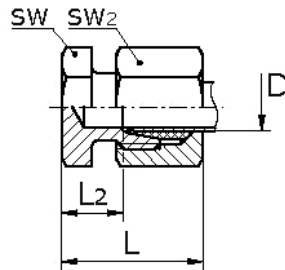

pipe plug

[short name: ROV*](#)

technical product sheet

Reihe	D	L	L2	SW	SW2	kg	Art.-Nr.
leicht	6	22,0	7,0	12	14	0,023	2353-ROV06L
leicht	8	23,0	8,0	14	17	0,028	2353-ROV08L
leicht	10	24,0	10,0	17	19	0,039	2353-ROV10L
leicht	12	25,0	10,0	19	22	0,069	2353-ROV12L
leicht	15	26,0	11,0	24	27	0,086	2353-ROV15L
leicht	18	28,0	11,5	27	32	0,000	2353-ROV18L
leicht	22	30,0	13,5	32	36	0,283	2353-ROV22L
leicht	28	32,0	14,5	41	41	0,226	2353-ROV28L
leicht	35	36,0	14,5	46	50	0,000	2353-ROV35L
leicht	42	39,0	17,0	55	60	0,000	2353-ROV42L
schwer	6	26,0	11,0	14	17	0,000	2353-ROV06S
schwer	8	28,0	13,0	17	19	0,000	2353-ROV08S
schwer	10	29,0	12,5	19	22	0,000	2353-ROV10S
schwer	12	31,0	14,5	22	24	0,000	2353-ROV12S
schwer	14	34,0	16,0	24	27	0,000	2353-ROV14S
schwer	16	34,0	15,5	27	30	0,000	2353-ROV16S
schwer	20	39,0	17,5	32	36	0,000	2353-ROV20S
schwer	25	44,0	20,0	41	46	0,000	2353-ROV25S
schwer	30	47,0	20,5	46	50	0,000	2353-ROV30S
schwer	38	54,0	23,0	55	60	0,000	2353-ROV38S