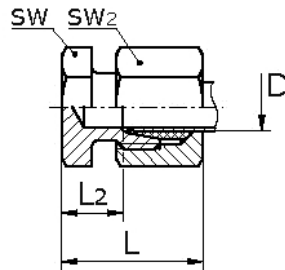

pipe plug

[short name: ROV*](#)

technical product sheet

	Abmessung	kg	Art.-Nr.
	ROV 6 L		
	ROV 6 S		
	ROV 8 L		
	ROV 8 S		
	ROV 10 L		
	ROV 10 S		
	ROV 12 L		
	ROV 12 S		
	ROV 14 S		
	ROV 15 L		
	ROV 16 S		
	ROV 18 L		
	ROV 20 S		
	ROV 22 L		
	ROV 25 S		
	ROV 28 L		
	ROV 30 S		
	ROV 35 L		
	ROV 38 S		
	ROV 42 L		