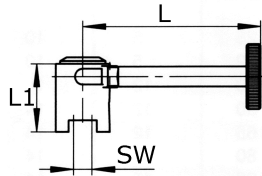

handle for butterfly valve

[short name: 658*](#)

no. 658

technical product sheet

DN	L	L1	SW	kg	Art.-Nr.
25 - 65	20	20,0	9,5	0,590	GL-658-065
80 -100	145	32,0	9,5	0,000	GL-658-100
125-150		32,5	14,0	0,959	GL-658-125