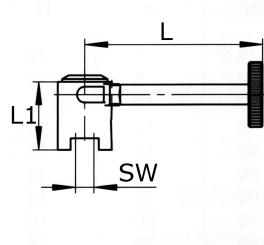

handle for butterfly valve
no. 658

[short name: 658*](#)

technical product sheet

DN	L	L1	SW	kg	Art.-Nr.
25 - 65	20	20,0	9,5	0,590	GL-658-065
80 -100	145	32,0	9,5	0,000	GL-658-100
125-150		32,5	14,0	0,959	GL-658-125