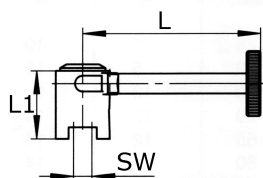

Rukojeť uzavírací klapky

[zkratka označení: 658*](#)

č. 658

technický list výrobku

DN	L	L1	SW	kg	Art.-Nr.
25 - 65	20	20,0	9,5	0,590	GL-658-065
80 -100	145	32,0	9,5	0,000	GL-658-100
125-150		32,5	14,0	0,959	GL-658-125