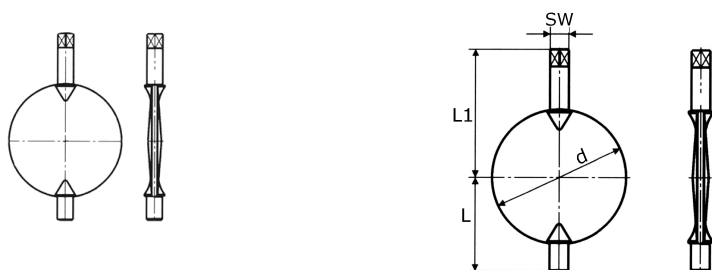

Otočný kryt k uzavírací klapce

[zkratka označení: 610\\*](#)

č. 610

## technický list výrobku

DN	d	L	L1	SW	kg	Art.-Nr.
25	26	24,0	57,0	9,5	0,000	GL-610-025
32	32	27,0	60,0	9,5	0,000	GL-610-032
40	38	33,0	62,0	9,5	0,000	GL-610-040
50	50	44,0	68,0	9,5	0,156	GL-610-050
65	66	52,0	77,0	9,5	0,257	GL-610-065
80	81	60,5	84,5	9,5	0,600	GL-610-080
100	100	70,0	95,0	9,5	0,650	GL-610-100
125	125	98,0	116,0	14,0	0,000	GL-610-125
150	150	113,0	133,0	14,0	0,000	GL-610-150