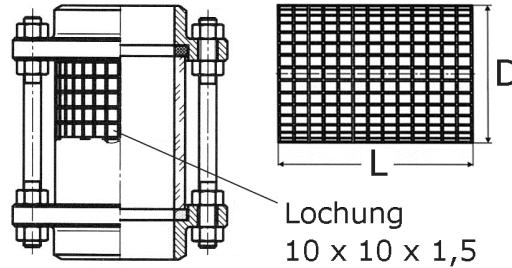

protection screen

[short name: 785*](#)

no. 785

Lochung
10 x 10 x 1,5

technical product sheet

DN	L	D	Art.-Nr.
10	54	18	GL-785-010
15	54	25	GL-785-015
20	54	30	GL-785-020
25	62	35	GL-785-025
32	62	43	GL-785-032
40	62	52	GL-785-040
50	62	63	GL-785-050
65	75	78	GL-785-065
80	75	93	GL-785-080
100	105	113	GL-785-100
125	150	145	GL-785-125
150	164	175	GL-785-150