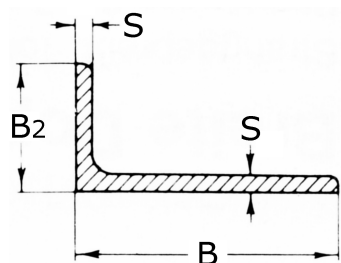

úhel pod. DIN 1029
nerovnoramenný

[zkratka označení: WP.*](#)

technický list výrobku

B	B2	S	Art.-Nr.
20	10	3	WP-020-010
25	15	3	WP-025-015
30	15	3	WP-030-015
30	20	3	WP-030-A20
30	20	4	WP-030-B20
40	20	3	WP-040-020
40	20	4	WP-040-B20
40	30	4	WP-040-B30
45	30	4	WP-045-030
45	30	5	WP-045-C30
50	30	4	WP-050-B30
50	30	5	WP-050-C30
50	40	5	WP-050-C40
60	30	5	WP-060-030
60	40	5	WP-060-C40
60	40	6	WP-060-D40
65	50	5	WP-065-A50
70	50	6	WP-070-050
75	50	7	WP-075-E50
80	40	6	WP-080-040
80	40	8	WP-080-F40
80	65	6	WP-080-D65
80	65	8	WP-080-F65
90	60	6	WP-090-060
100	50	6	WP-100-050
100	50	8	WP-100-F50
100	65	7	WP-100-D65
100	65	9	WP-100-G65
120	80	8	WP-120-F80
120	80	10	WP-120-H80
130	65	8	WP-130-065
150	75	8	WP-150-075
150	75	10	WP-150-H75
150	100	10	WP-150-HA0

dostupné jakosti: 1.4301

vytvořeno 06.03.2026 16:16

Montážní materiál > tyčová ocel > ocelové úhelníky > nerovnoramenný > pod. DIN 1029

teoretické hmotnosti

Rozměr	kg/m
20 x 10 x 3	0,71
25 x 15 x 3	0,89
30 x 15 x 3	1,01
30 x 20 x 3	1,12
30 x 20 x 4	1,50
40 x 20 x 3	1,36
40 x 20 x 4	1,80
40 x 25 x 4	1,95
40 x 30 x 4	2,10
40 x 30 x 5	2,55
45 x 30 x 3	1,73
45 x 30 x 4	2,27
45 x 30 x 5	2,75
50 x 20 x 4	2,11
50 x 25 x 3	1,73
50 x 25 x 4	2,23
50 x 30 x 3	1,85
50 x 30 x 4	2,43
50 x 30 x 5	2,95
50 x 40 x 5	3,50
60 x 30 x 5	3,37
60 x 30 x 6	4,03
60 x 30 x 7	4,50
60 x 40 x 5	3,73
60 x 40 x 6	4,40
60 x 40 x 8	5,82
65 x 40 x 7	5,49
65 x 50 x 5	4,35
65 x 50 x 7	6,00
65 x 50 x 9	7,60
70 x 50 x 6	5,30
75 x 50 x 6	5,71
75 x 50 x 7	6,50
75 x 55 x 5	5,00
75 x 55 x 9	8,71
80 x 40 x 6	5,41
80 x 40 x 8	7,04
80 x 65 x 6	6,60
80 x 65 x 8	8,70
80 x 65 x 10	10,70
90 x 60 x 6	6,90
90 x 60 x 8	9,00
90 x 75 x 7	8,70
90 x 75 x 9	11,20