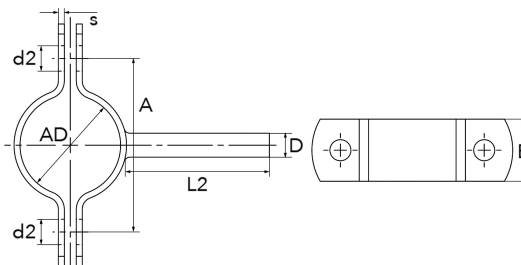

pipe clamp with pin

[short name: SC.S*](#)

technical product sheet

Ausf	s	B	DN	Rohr-AD	D	L2	d2	A	Art.-Nr.
leicht	2,0	20	10	17,2	8	60	6,5	43	SC-017-S0L
leicht	2,0	25	15	21,3	8	60	8,5	43	SC-021-S0L
leicht	2,0	25	20	26,9	8	60	8,5	48	SC-026-S0L
leicht	2,0	25	25	33,7	8	60	8,5	58	SC-033-S0L
leicht	2,0	30	32	38,0	8	60	8,5	58	SC-038-S0L
leicht	2,0	30	32	42,4	8	60	8,5	70	SC-042-S0L
leicht	2,0	30	40	44,5	8	60	8,5	84	SC-044-S0L
leicht	2,0	30	40	48,3	8	60	8,5	83	SC-048-S0L
leicht	2,0	30	50	54,0	10	60	8,5	90	SC-054-S0L
leicht	2,0	30	50	60,3	10	60	8,5	94	SC-060-S0L
leicht	2,5	35	65	76,1	10	60	8,5	116	SC-076-S0L
leicht	2,5	35	80	88,9	10	60	8,5	130	SC-088-S0L
leicht	3,0	35	100	114,3	12	60	8,5	158	SC-114-S0L
leicht	3,0	35	125	139,7	12	60	11,0	190	SC-139-S0L
leicht	3,0	35	150	168,3	14	60	11,0	220	SC-168-S0L
leicht	3,0	35	200	219,1	14	80	11,0	255	SC-219-S0L
mittel	3,0	30	15	21,3	8	60	11,5	59	SC-021-S0M
mittel	3,0	30	25	33,7	8	60	11,5	72	SC-033-S0M
mittel	3,0	30	32	42,4	8	60	11,5	82	SC-042-S0M
mittel	3,0	30	40	48,3	10	60	11,5	88	SC-048-S0M
mittel	4,0	40	65	70,0	10	60	14,0	122	SC-070-S0M
mittel	4,0	40	65	76,1	10	60	14,0	122	SC-076-S0M
mittel	4,0	40	80	88,9	10	60	14,0	136	SC-088-S0M
mittel	5,0	30	20	26,9	8	60	11,5	66	SC-026-S0M
mittel	5,0	50	100	104,0	12	60	18,0	172	SC-104-S0M
mittel	5,0	50	100	108,0	12	60	18,0	172	SC-108-S0M
mittel	5,0	50	100	114,3	12	60	18,0	178	SC-114-S0M
mittel	5,0	50	125	129,0	12	80	18,0	196	SC-129-S0M
mittel	5,0	50	125	139,7	12	80	18,0	204	SC-139-S0M
mittel	6,0	40	50	60,3	10	60	14,0	108	SC-060-S0M
mittel	6,0	40	80	54,0	10	60	14,0	104	SC-054-S0M
mittel	6,0	50	150	168,3	14	80	18,0	280	SC-168-S0M
mittel	6,0	50	200	219,1	14	80	18,0	284	SC-219-S0M
schwer	4,0	40	80	84,0	10	60	14,0	136	SC-084-S0M
schwer	5,0	30	20	26,9	8	60	11,5	66	SC-026-S0S
schwer	5,0	30	25	33,7	8	60	11,5	72	SC-033-S0S
schwer	5,0	30	32	42,4	8	60	11,5	82	SC-042-S0S