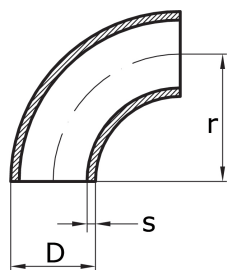

Rohrbogen 90°, geschliffen

[Kurzbezeichnung: BG.*](#)

Typ 3 geschw. DIN 2605

Technisches Produktblatt

D	s	r	K	Art.-Nr.
12,0	1,5	20,0	240	BG-012-015
18,0	2,0	22,5	240	BG-018-020
20,0	2,0	25,0	240	BG-020-020
21,3	2,0	26,0	240	BG-021-020
21,3	2,0	26,0	320	BG-021-320
23,0	1,5	25,0	240	BG-023-015
25,0	2,0	27,5	240	BG-025-020
26,9	2,0	29,0	240	BG-026-020
26,9	2,6	28,5	240	BG-026-026
26,9	2,6	29,0	240	BG-026-026
28,0	1,5	32,5	240	BG-028-015
28,0	2,0	31,5	240	BG-028-020
30,0	2,0	33,5	240	BG-030-020
33,7	2,0	38,0	240	BG-033-020
33,7	2,0	38,0	320	BG-033-320
33,7	2,6	38,0	240	BG-033-026
33,7	3,2	38,0	240	BG-033-032
35,0	1,5	45,0	240	BG-035-015
35,0	2,0	45,0	240	BG-035-020
38,0	2,0	45,0	240	BG-038-020
40,0	2,0	45,0	240	BG-040-020
42,4	2,0	47,5	240	BG-042-020
42,4	2,0	47,5	320	BG-042-320
42,4	2,5	47,5	240	BG-042-025
42,4	2,6	47,2	240	BG-042-026
42,4	2,6	47,5	240	BG-042-026
42,4	3,0	47,5	240	BG-042-030
42,4	3,2	47,5	240	BG-042-032
43,0	1,5	47,5	240	BG-043-015
44,5	2,0	51,0	240	BG-044-020
44,5	2,6	51,0	240	BG-044-026
48,3	1,6	57,0	240	BG-048-016
48,3	2,0	57,0	240	BG-048-020
48,3	2,0	57,0	320	BG-048-320
48,3	2,6	57,0	240	BG-048-026
48,3	2,6	57,0	320	BG-048-326