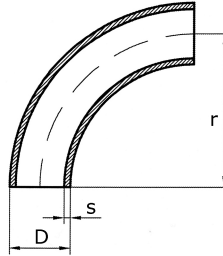

Rohrbogen 90°, geschliffen

[Kurzbezeichnung: BG5\\*](#)

Typ 5 geschw. DIN 2605

## Technisches Produktblatt

K	D	s	r	kg
Korn 240	21,3	2,0	45	0,060
Korn 240	25,0	2,0	55	0,000
Korn 240	26,9	2,0	58	0,108
Korn 240	33,7	2,0	73	0,180
Korn 240	38,0	2,0	85	0,000
Korn 240	40,0	2,0	95	0,130
Korn 240	42,4	2,0	93	0,291
Korn 240	42,4	2,6	93	0,363
Korn 240	48,3	2,0	108	0,387
Korn 240	48,3	2,6	108	0,000
Korn 240	54,0	2,0	122	0,000
Korn 240	60,3	2,0	135	0,542
Korn 240	70,0	2,0	160	0,000
Korn 240	76,1	2,9	175	0,000