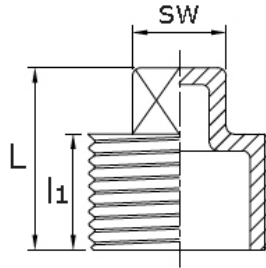

square plug

[short name: NPT.ST4\\*](#)

## technical product sheet

NPT	L	l1	SW	kg	Art.-Nr.
1/8"	18,0	10,8	7,2	0,000	NPTG-ST-018-4KT
1/4"	19,6	11,6	8,1	0,006	NPTG-ST-014-4KT
3/8"	19,8	12,0	9,8	0,000	NPTG-ST-038-4KT
1/2"	24,8	14,7	13,2	0,000	NPTG-ST-012-4KT
3/4"	26,5	15,6	16,0	0,000	NPTG-ST-034-4KT
1"	33,0	19,6	19,1	0,000	NPTG-ST-100-4KT
1 1/4"	34,9	20,2	22,0	0,000	NPTG-ST-114-4KT
1 1/2"	34,5	19,7	25,1	0,000	NPTG-ST-112-4KT
2"	38,9	22,7	28,9	0,000	NPTG-ST-200-4KT
2 1/2"	46,5	26,7	39,0	0,000	NPTG-ST-212-4KT
3"	47,0	26,8	44,0	0,638	NPTG-ST-300-4KT
4"	52,5	30,7	58,2	0,841	NPTG-ST-400-4KT

available material: ask

Threaded fittings &gt; fittings &gt; PN 10 (ECO-Line) &gt; ...with NPT-thread &gt; caps/plugs &gt; square plugs