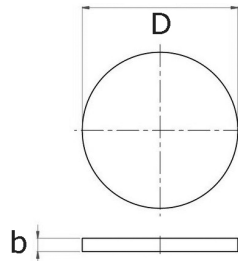

Ronde, ohne Bohrung
einseitig geschliffen

[Kurzbezeichnung: EDEL.RD*](#)

Technisches Produktblatt

D	b	K	Art.-Nr.
30	4,0	240	EDEL-RD030X04K240
33	4,0	240	EDEL-RD033X04K240
35	4,0	240	EDEL-RD035X04K240
40	4,0	240	EDEL-RD040X04K240
42	4,0	240	EDEL-RD042X04K240
45	4,0	240	EDEL-RD045X40K240
48	4,0	240	EDEL-RD048X04K240
50	4,0	240	EDEL-RD050X04K240
52	4,0	240	EDEL-RD052X40K240
60	4,0	240	EDEL-RD060X04K240
70	6,0	240	EDEL-RD070X06K240
80	6,0	240	EDEL-RD080X06K240
100	6,0	240	EDEL-RD100X06K240
120	6,0	240	EDEL-RD120X06K240
140	6,0	240	EDEL-RD140X06K240
150	6,0	240	EDEL-RD150X06K240