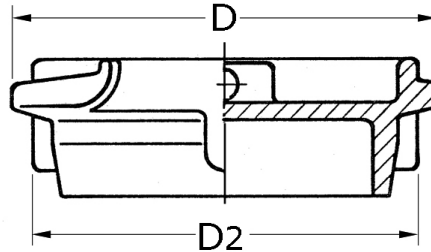

dust plug for tanker

[short name: TWST\\*](#)

M-coupling

(available with chain)

DIN 28450/ EN 14420-6

### technical product sheet

DN	D	D2	Ausf	kg	Art.-Nr.
50	77	67	mit Kette	0,273	TWST-050-4-K
80	110	101	mit Kette	0,687	TWST-080-4-K
80	110	101	ohne Kette	0,740	TWST-080-4
100	140	125	mit Kette	1,198	TWST-100-4-K
100	140	125	ohne Kette	0,000	TWST-100-4

### **Tanker cap for the female part**

according to EN 14420-6 (DIN 28450)

#### **Features**

optional with knotted chain

up to a pressure stage of 16 bar

Temperature range -20°C to +80°C