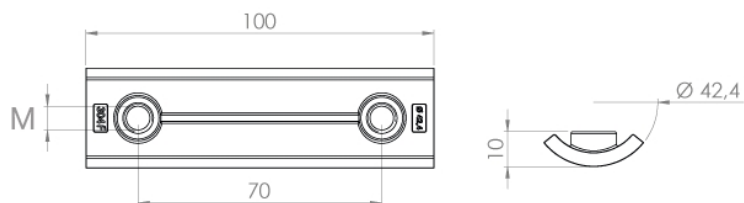

desková výztuha

[zkratka označení: PHDV\\*](#)

>konstrukční systém hecoNNECT<

Geländerbausystem<

>hecoNNECT Geländerbausystem<

### technický list výrobku

Rohr	M	Art.-Nr.
Ø 42,4	8	EDEL-PHD42M08-V2A-VP
Ø 42,4	8	EDEL-PHD42M08-V4A-VP
Ø 42,4	10	EDEL-PHD42M10-V2A-VP

dostupné jakosti: V2A

Systemy > zábradlové prvky > držáky sloupků > desková výztuha

Zesilovací nebo montážní deska (vnitřní)  
pro držáky sloupků s distančními pouzdry (Art.-Nr. EDEL-PH042H und EDEL-PH048H)