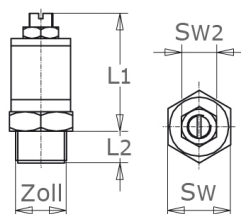

škrticí tlumič

[zkratka označení: PA.DRS*](#)

- > pro elektromagnetické ventil
- > polohovače
- > pneumatické pohony

technický list výrobku

L1	L2	Zoll	SW	SW2	kg	Art.-Nr.
36	8	1/8"	16	10	0,000	PA-DRS-018
36	9	1/4"	16	10	0,022	PA-DRS-014

dostupné jakosti: na poptávku

Armatury > kulové kohouty > s pohonem > pneumatické > příslušenství > tlumiče > škrticí tlumiče > model DSRDN

Conversion of fractions of an inch in mm

measured in inches "	metrical dimension in mm
1/8	3,175
1/4	6,350
3/8	9,525
1/2	12,700
3/4	19,050
1	25,400