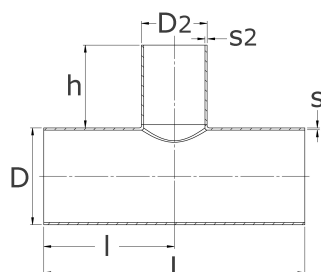

zkrácený T-kus

[zkratka označení: TKRT*](#)

>Systém trub. spojek Teekay<

technický list výrobku

D	D2	s	s2	L	l	h	Art.-Nr.
60,3	33,7	2,0	2,0	281	105	45	TKRT-060-033X20-4
88,9	60,3	2,0	2,0	324	120	90	TKRT-088-060X20-4
88,9	76,1	2,0	2,0	340	128	90	TKRT-088-076X20-4
108,0	60,3	2,0	2,0	332	144	90	TKRT-108-060X20-4
114,3	60,3	2,0	2,0	336	195	90	TKRT-114-060X20-4
114,3	88,9	2,0	2,0	364	195	90	TKRT-114-088X20-4

dostupné jakosti: na poptávku

Systémy > TEEKAY > instalace > fitinky > T-kusy > zkrácené výstupní rameno

T-kus s redukováno Abgang

k přímé montáži spojky

Provedení: Tvarovky v svařované výstupní hrdlo