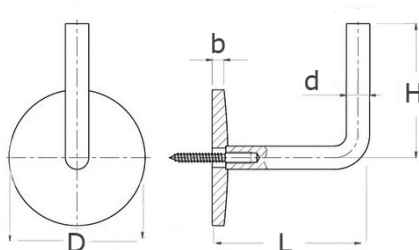

držák zábradlí k navaření

[zkratka označení: HHS.S*](#)

>konstrukční systém hecoNNECT

Geländerbausystem<

technický list výrobku

d	L	H	D	b	Art.-Nr.
14	80	75	70	5	EDEL-HH014S

dostupné jakosti: na poptávku

Systemy > zábradlové prvky > držáky madel a podpěry > bez kloubu > jiné držáky > k navaření > se závrtným šroubem

Držák zábradlí, vč. závrtného šroubu

pro nástěnnou montáž

Vzdálenost od stěny cca 80 mm

Kotouč 70 x 4 mm

Třmen Ø14 mm