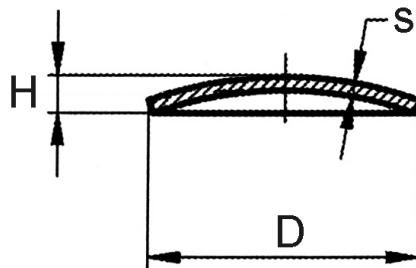

miska, broušená z jedné strany

[zkratka označení: EDEL-SE\\*](#)

## technický list výrobku

D	s	H	kg	Art.-Nr.
33,7	2,0	6,0	0,015	EDEL-SE-033X20-1
42,4	2,0	7,0	0,026	EDEL-SE-042X20-1
48,3	2,0	8,0	0,330	EDEL-SE-048X20-1
139,7	2,5	21,0	0,330	EDEL-SE-139X25-1
168,3	4,0	27,0	0,000	EDEL-SE-168X40-1

dostupné jakosti: 1.4301

Systémy &gt; zábradlové prvky &gt; koncovky trubek &gt; miska