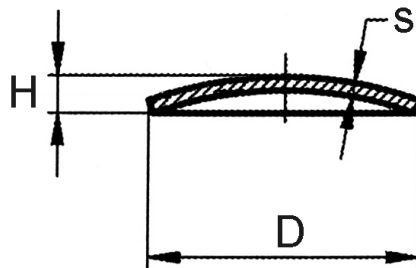

Schale, einseitig geschliffen

[Kurzbezeichnung: EDEL-SE\\*](#)

## Technisches Produktblatt

D	s	H	kg	Art.-Nr.
33,7	2,0	6,0	0,015	EDEL-SE-033X20-1
42,4	2,0	7,0	0,026	EDEL-SE-042X20-1
48,3	2,0	8,0	0,330	EDEL-SE-048X20-1
139,7	2,5	21,0	0,330	EDEL-SE-139X25-1
168,3	4,0	27,0	0,000	EDEL-SE-168X40-1