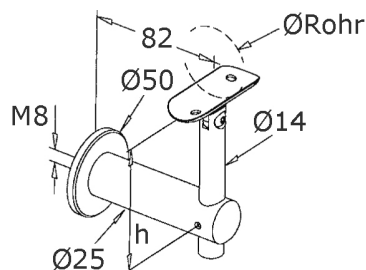

držák madla, výškově stavitelný  
k připojení na stěnu s kloubem  
>konstrukční systém hecoNNECT  
Geländerbausystem<

[zkratka označení: HGVW\\*](#)

### technický list výrobku

Typ	L	h	h3	Art.-Nr.
Platte flach	82	80	40	EDEL-HGV000W
Platte f. Rundrohr Ø 42,4	82	80	40	EDEL-HGV042W

dostupné jakosti: na poptávku

Systemy > zábradlové prvky > držáky madel a podpěry > s kloubem > výškově stavitelný > k připojení na stěnu

Úplný popis: držák madla, výškově stavitelný  
k připojení na stěnu s kloubem  
>konstrukční systém hecoNNECT  
Geländerbausystem<  
construction system<

### Držák zábradlí do stěny/zdiva

s kloubem

Výškově nastavitelné provedení 40 - 80 mm

Vzdálenost od stěny cca. 82 mm

für Rundrohr

flache Auflageplatte