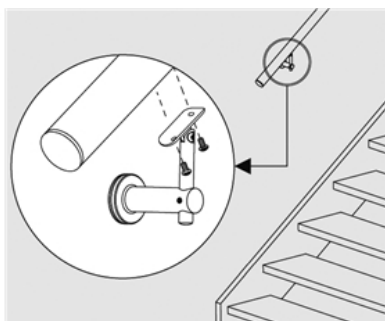

držák madla, výškově stavitelný  
k připojení na stěnu s kloubem  
>konstrukční systém hecoNNECT  
Geländerbausystem<

[zkratka označení: HGVW\\*](#)

### technický list výrobku

Typ	L	h	h3	Art.-Nr.
Platte flach	82	80	40	EDEL-HGV000W
Platte f. Rundrohr Ø 42,4	82	80	40	EDEL-HGV042W

dostupné jakosti: na poptávku

Systemy > zábradlové prvky > držáky madel a podpěry > s kloubem > výškově stavitelný > k připojení na stěnu

Úplný popis: držák madla, výškově stavitelný  
k připojení na stěnu s kloubem  
>konstrukční systém hecoNNECT  
Geländerbausystem<  
construction system<

### Držák zábradlí do stěny/zdiva

s kloubem

Výškově nastavitelné provedení 40 - 80 mm

Vzdálenost od stěny cca. 82 mm

für Rundrohr

flache Auflageplatte