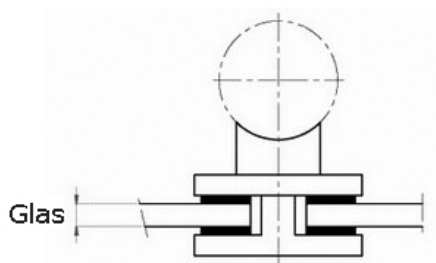

vložka pro kulatou svorku na
sklo

(sada obsahuje 2 ks)

>konstrukční systém hecoNNECT

zkratka označení: GU17*

technický list výrobku

Typ	Glas	Art.-Nr.
17	ESG 8,0	EDEL-GU080T17
17	VSG 8,76	EDEL-GU08VT17
17	ESG 10,0	EDEL-GU100T17
17	VSG 10,76	EDEL-GU10VT17
17	ESG 12,0	EDEL-GU120T17
17	VSG 12,76	EDEL-GU12VT17

dostupné jakosti: na poptávku

Systemy > zábradlové prvky > držáky skla > kulaté > gumové vložky

Úplný popis:

vložka pro kulatou svorku na
sklo
(sada obsahuje 2 ks)
>konstrukční systém hecoNNECT
Geländerbausystem<