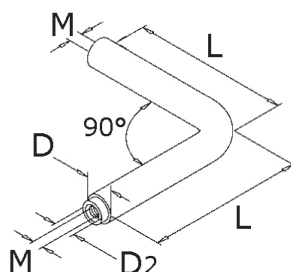

třmen, 2x vnitřní závit

>konstrukční systém hecoNNECT<  
construction system<

[zkratka označení: EDEL-BÜ\\*](#)

### technický list výrobku

Typ	M	D	D2	L	Art.-Nr.
für Ronde Ø58x4	6	12	10	75	EDEL-BÜ6
für Ronde Ø70x5	8	14	12	75	EDEL-BÜ8

dostupné jakosti: na poptávku

Systemy > zábradlové prvky > držáky madel a podpěry > jednotlivé díly > rameno > 2 vnitřní závity