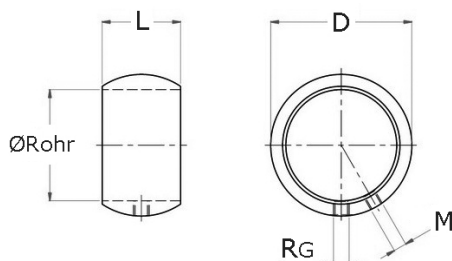

zakulacený kroužek
na držák madla

[zkratka označení: EDEL-KR*](#)

technický list výrobku

Rohr	L	D	RG	M	Art.-Nr.
Ø 33,7	30	45	M 6	5	EDEL-KR033
Ø 42,4	30	55	M 6	5	EDEL-KR042

dostupné jakosti: na poptávku

Systemy > zábradlové prvky > držáky madel a podpěry > jednotlivé díly > zakulacený kroužek