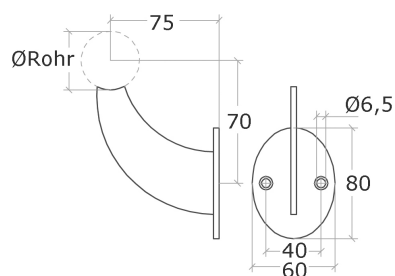

lišta zábradlí, oválná deska

[zkratka označení: EDEL.SCD*](#)

>konstrukční systém hecoNNECT

Geländerbausystem<

[technický list výrobku](#)

Typ	Rohr	S	Art.-Nr.
D	Ø 42,4	4,0	EDEL-SC080X060D

dostupné jakosti: na poptávku

Systemy > zábradlové prvky > držáky madel a podpěry > lišty > typ D > s oválnou deskou

Držák zábradlí k navaření

s oválnou deskou pro nástěnnou montáž

Mimořádný design a snadná montáž.

Deska a lišta z plechu 4 mm, broušeno, páleno laserem, bez dokončovacích prací.