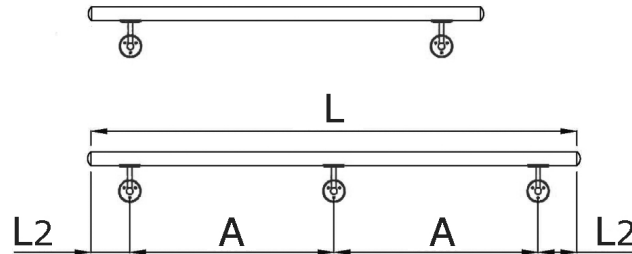

Handlauf, montagefertig

[Kurzbezeichnung: EDEL-FH*](#)

>hecoNNECT Geländerbausystem<

Technisches Produktblatt

Rohr	Ausf	L	L2	A	kg	Art.-Nr.
Ø 42,4 x 2,0	2 Handlaufhalter	1000	120		2,600	EDEL-FH1000
Ø 42,4 x 2,0	2 Handlaufhalter	1200	120		3,000	EDEL-FH1200
Ø 42,4 x 2,0	3 Handlaufhalter	1500	120	630	3,850	EDEL-FH1500
Ø 42,4 x 2,0	3 Handlaufhalter	1800	150	750	4,450	EDEL-FH1800
Ø 42,4 x 2,0	3 Handlaufhalter	2000	150	850	4,850	EDEL-FH2000

Fertige Handläufe aus Edelstahl

Lieferumfang:

- Rundrohr 42,4 x 2,0 (geschliffen Korn 240)
- Endkappen
- Handlaufhalter
- Befestigungsschrauben