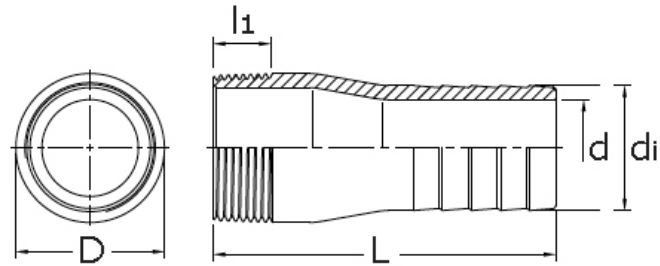

threaded hose nipple

[short name: NPT.GN\\*](#)

technical product sheet

NPT	d	di	D	L	l1
1/4"	3,96	6,5	13,8	54,0	11,18
3/8"	5,94	9,6	17,2	57,2	12,70
1/2"	9,12	13,6	21,3	70,0	14,22
3/4"	15,00	19,6	26,9	81,0	15,75
1"	19,80	26,1	33,4	90,5	19,05
1 1/4"	26,50	32,8	42,5	94,3	20,57
1 1/2"	32,00	39,0	48,3	106,2	20,57
2"	44,45	51,6	60,3	119,4	22,35
2 1/2"	54,70	64,2	73,0	139,7	26,42
3"	68,20	77,4	88,9	152,4	28,45
4"	93,00	102,6	114,3	184,5	31,75

available material: ask

Threaded fittings > fittings > PN 10 (ECO-Line) > ...with NPT-thread > nozzles > threaded nipples