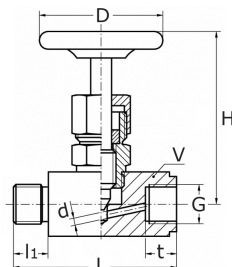

jehlový ventil, Ig/Ag
s ručním kolem
z lisovaného materiálu

[zkratka označení: NVIA*](#)

technický list výrobku

G	d	L	H	l1	t	V	D	PN	kg	Art.-Nr.
1"	12	98	110	21	21	45	90	200	1,453	NV-100-0IA

dostupné jakosti: na poptávku

Armatury > uzavírací ventily > jehlové ventily > Ig/Ag, ruční kolo