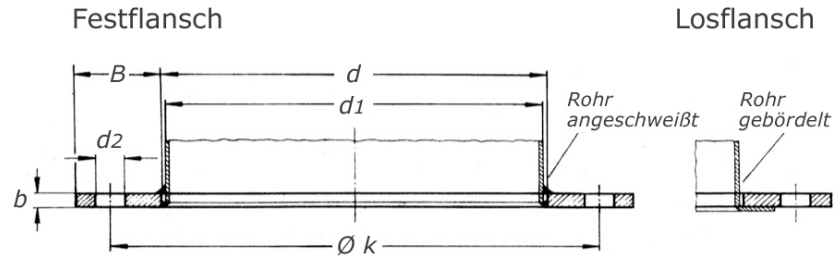

flat flange DIN 24154/R3

[short name: FFR3*](#)

(series 3)

technical product sheet

Typ	DN	d1	d	B	b	k	d2	M	kg
fest	63	66	68	20	4	92	7,0	4 x M6	0,170
fest	71	74	76	20	4	100	7,0	4 x M6	0,190
fest	80	82	84	20	4	108	7,0	4 x M6	0,200
fest	90	92	94	20	4	118	7,0	4 x M6	0,220
fest	100	103	105	20	4	129	7,0	4 x M6	0,240
fest	112	115	117	20	4	141	7,0	4 x M6	0,270
fest	125	129	131	20	4	155	7,0	4 x M6	0,290
fest	140	144	146	25	5	176	7,0	6 x M6	0,520
fest	150	153	155	25	5	185	7,0	6 x M6	0,550
fest	160	162	164	25	5	194	7,0	6 x M6	0,570
fest	180	181	183	25	5	213	7,0	6 x M6	0,630
fest	200	203	205	25	5	235	7,0	6 x M6	0,700
fest	224	227	229	25	5	259	7,0	6 x M6	0,770
fest	250	254	256	25	5	286	7,0	6 x M6	0,860
fest	280	286	288	30	6	322	9,5	8 x M8	1,390
fest	300	303	305	30	6	339	9,5	8 x M8	1,460
fest	315	320	322	30	6	356	9,5	8 x M8	1,540
fest	350	353	355	30	6	389	9,5	8 x M8	1,680
fest	355	359	361	30	6	395	9,5	8 x M8	1,710
fest	400	402	404	30	6	438	9,5	12 x M8	1,890
fest	450	451	453	30	6	487	9,5	12 x M8	2,100
fest	500	505	507	30	6	541	9,5	12x M10	2,340
fest	560	567	569	35	6	605	11,5	16x M10	3,050
fest	600	603	605	35	6	641	11,5	16x M10	3,240
fest	630	636	638	35	6	674	11,5	16x M10	3,410
fest	710	713	715	35	6	751	11,5	16x M10	3,810
fest	800	799	801	35	6	837	11,5	24x M10	4,210
fest	900	896	898	35	6	934	11,5	24x M10	4,720
fest	1000	1005	1007	35	6	1043	11,5	24x M10	5,280
fest	1120	1128	1130	40	8	1174	11,5	24x M10	9,080
fest	1250	1265	1267	40	8	1311	11,5	24x M10	10,160
fest	1400	1419	1421	40	8	1465	11,5	24x M10	11,370
fest	1600	1591	1593	40	8	1637	11,5	32x M10	12,680
fest	1800	1784	1786	40	8	1830	11,5	32x M10	14,200
fest	2000	2001	2003	40	8	2047	11,5	32x M10	15,910

DIN-version July 1966

Tolerances inner diameter

Nominal size	Tol.
63 - 125	+ 1,0 mm
140 - 500	+ 1,5 mm
560 - 2000	+ 2,0 mm