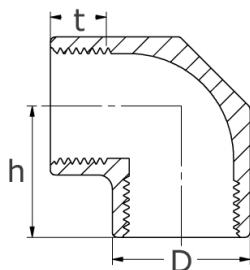

Koleno 90° vni/vni

[zkratka označení: R.222*](#)

technický list výrobku

G	t	D	h	PN	kg	Art.-Nr.
1/8"	12	14,0	19	100	0,030	WI-018-100
1/4"	13	17,0	21	100	0,040	WI-014-100
3/8"	15	21,6	25	100	0,064	WI-038-100
1/2"	16	27,0	28	100	0,110	WI-012-100
3/4"	18	33,3	34	100	0,170	WI-034-100
1"	20	40,0	38	100	0,290	WI-100-100
1 1/4"	22	51,0	45	64	0,460	WI-114-064
1 1/2"	24	57,6	50	64	0,520	WI-112-064
2"	27	68,0	58	64	0,950	WI-200-064
2 1/2"	30	84,0	75	40	1,570	WI-212-040
3"	34	98,0	85	40	2,280	WI-300-040

dostupné jakosti: 1.4408

Fitinky závitové > fitinky > PN 50/100 > kolena / T-kusy > R-222