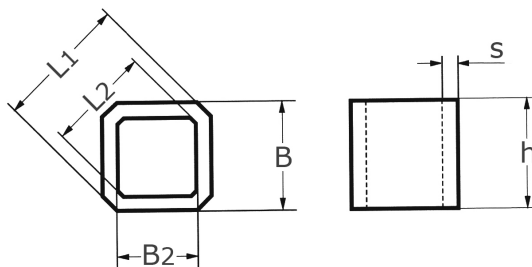

adaptérová objímka
vnitřní osmiúhelník pohonu
na vnější pravoúhelník

[zkratka označení: AZRX*](#)

technický list výrobku

B	B2	h	kg	Art.-Nr.
17	11	16	0,020	AZRX-17-11X16-SM

dostupné jakosti: na poptávku

Armatury > kulové kohouty > s pohonem > pneumatické > příslušenství > adaptérové objímky > 8-úhelníkový / pravoúhlý

Úplný popis:

adaptérová objímka
vnitřní osmiúhelník pohonu
na vnější pravoúhelník