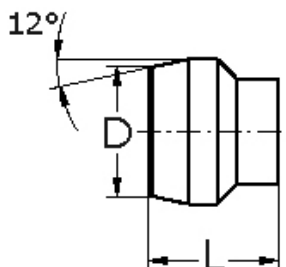

uzavírací kuželka
pro 24° kužel
DIN 2353

[zkratka označení: BUZ*](#)

technický list výrobku

Reihe	D	L	kg	Art.-Nr.
leicht	15	20,0	0,033	2353-BUZ15L
leicht	18	20,0	0,046	2353-BUZ18L
leicht	22	22,0	0,158	2353-BUZ22L
leicht	28	25,0	0,120	2353-BUZ28L
leicht	35	30,5	0,000	2353-BUZ35L
leicht	42	31,0	0,000	2353-BUZ42L
schwer	6	17,0	0,005	2353-BUZ06S
schwer	8	17,0	0,007	2353-BUZ08S
schwer	10	17,0	0,013	2353-BUZ10S
schwer	12	18,0	0,020	2353-BUZ12S
schwer	14	20,0	0,000	2353-BUZ14S
schwer	16	20,0	0,000	2353-BUZ16S
schwer	20	24,0	0,075	2353-BUZ20S
schwer	25	27,0	0,000	2353-BUZ25S
schwer	30	28,0	0,000	2353-BUZ30S
schwer	38	31,0	0,000	2353-BUZ38S