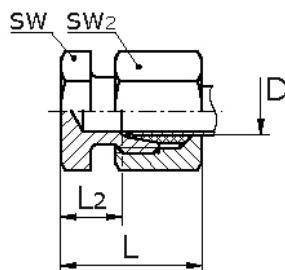

závěrový šroub

[zkratka označení: ROV\\*](#)

## technický list výrobku

Reihe	D	L	L2	SW	SW2	kg	Art.-Nr.
leicht	6	22,0	7,0	12	14	0,023	2353-ROV06L
leicht	8	23,0	8,0	14	17	0,028	2353-ROV08L
leicht	10	24,0	10,0	17	19	0,039	2353-ROV10L
leicht	12	25,0	10,0	19	22	0,069	2353-ROV12L
leicht	15	26,0	11,0	24	27	0,086	2353-ROV15L
leicht	18	28,0	11,5	27	32	0,125	2353-ROV18L
leicht	22	30,0	13,5	32	36	0,283	2353-ROV22L
leicht	28	32,0	14,5	41	41	0,226	2353-ROV28L
leicht	35	36,0	14,5	46	50	0,000	2353-ROV35L
leicht	42	39,0	17,0	55	60	0,428	2353-ROV42L
schwer	6	26,0	11,0	14	17	0,000	2353-ROV06S
schwer	8	28,0	13,0	17	19	0,000	2353-ROV08S
schwer	10	29,0	12,5	19	22	0,000	2353-ROV10S
schwer	12	31,0	14,5	22	24	0,084	2353-ROV12S
schwer	14	34,0	16,0	24	27	0,000	2353-ROV14S
schwer	16	34,0	15,5	27	30	0,000	2353-ROV16S
schwer	20	39,0	17,5	32	36	0,000	2353-ROV20S
schwer	25	44,0	20,0	41	46	0,000	2353-ROV25S
schwer	30	47,0	20,5	46	50	0,000	2353-ROV30S
schwer	38	54,0	23,0	55	60	0,000	2353-ROV38S