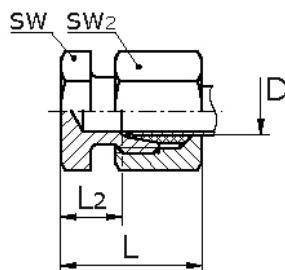

závěrový šroub

[zkratka označení: ROV\\*](#)

## technický list výrobku

Reihe	D	L	L2	SW	SW2	kg	Art.-Nr.
leicht	6	22,0	7,0	12	14	0,023	2353-ROV06L
leicht	8	23,0	8,0	14	17	0,028	2353-ROV08L
leicht	10	24,0	10,0	17	19	0,039	2353-ROV10L
leicht	12	25,0	10,0	19	22	0,069	2353-ROV12L
leicht	15	26,0	11,0	24	27	0,086	2353-ROV15L
leicht	18	28,0	11,5	27	32	0,125	2353-ROV18L
leicht	22	30,0	13,5	32	36	0,283	2353-ROV22L
leicht	28	32,0	14,5	41	41	0,226	2353-ROV28L
leicht	35	36,0	14,5	46	50	0,000	2353-ROV35L
leicht	42	39,0	17,0	55	60	0,000	2353-ROV42L
schwer	6	26,0	11,0	14	17	0,000	2353-ROV06S
schwer	8	28,0	13,0	17	19	0,000	2353-ROV08S
schwer	10	29,0	12,5	19	22	0,000	2353-ROV10S
schwer	12	31,0	14,5	22	24	0,084	2353-ROV12S
schwer	14	34,0	16,0	24	27	0,000	2353-ROV14S
schwer	16	34,0	15,5	27	30	0,000	2353-ROV16S
schwer	20	39,0	17,5	32	36	0,000	2353-ROV20S
schwer	25	44,0	20,0	41	46	0,000	2353-ROV25S
schwer	30	47,0	20,5	46	50	0,000	2353-ROV30S
schwer	38	54,0	23,0	55	60	0,000	2353-ROV38S