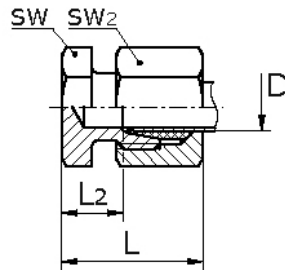

pipe plug

[short name: ROV*](#)

technical product sheet

Reihe	D	L	L2	SW	SW2	kg	Art.-Nr.
leicht	6	22,0	7,0	12	14	0,023	2353-ROV06L
leicht	8	23,0	8,0	14	17	0,028	2353-ROV08L
leicht	10	24,0	10,0	17	19	0,039	2353-ROV10L
leicht	12	25,0	10,0	19	22	0,069	2353-ROV12L
leicht	15	26,0	11,0	24	27	0,086	2353-ROV15L
leicht	18	28,0	11,5	27	32	0,125	2353-ROV18L
leicht	22	30,0	13,5	32	36	0,283	2353-ROV22L
leicht	28	32,0	14,5	41	41	0,226	2353-ROV28L
leicht	35	36,0	14,5	46	50	0,000	2353-ROV35L
leicht	42	39,0	17,0	55	60	0,428	2353-ROV42L
schwer	6	26,0	11,0	14	17	0,000	2353-ROV06S
schwer	8	28,0	13,0	17	19	0,000	2353-ROV08S
schwer	10	29,0	12,5	19	22	0,000	2353-ROV10S
schwer	12	31,0	14,5	22	24	0,084	2353-ROV12S
schwer	14	34,0	16,0	24	27	0,000	2353-ROV14S
schwer	16	34,0	15,5	27	30	0,000	2353-ROV16S
schwer	20	39,0	17,5	32	36	0,000	2353-ROV20S
schwer	25	44,0	20,0	41	46	0,000	2353-ROV25S
schwer	30	47,0	20,5	46	50	0,000	2353-ROV30S
schwer	38	54,0	23,0	55	60	0,000	2353-ROV38S