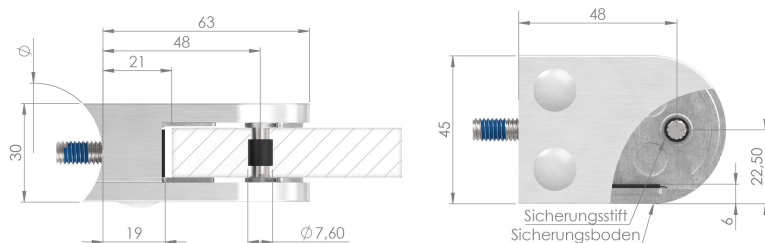

Glasklemme abgerundet, mit AbZ

[zkratka označení: GK38\\*](#)

Typ 38 geschliffen Korn 240

### technický list výrobku

Rohr	H	B	T	d	Art.-Nr.
Ø 42,4	63	45	30	7,6	EDEL-GK042T38
Ø 48,3	63	45	30	7,6	EDEL-GK048T38
Ø 60,3	63	45	30	7,6	EDEL-GK060T38
Ø 76,1	63	45	30	7,6	EDEL-GK076T38
flach	63	45	30	7,6	EDEL-GK000T38

dostupné jakosti: V4A

Systeme > Geländerbau > Glasklemmen > halbrund > mit AbZ > Typ 38 (63x45x30)

## Glasklemme Typ 38

mit allgemeiner bauaufsichtlicher Zulassung

Glasstärken

ESG*	VSG**
6,00 mm	6,76 mm
8,00 mm	8,76 mm
10,0 mm	9,52 mm
12,0 mm	10,76 mm
-	11,52 mm
-	12,76 mm

\* = Einscheiben-Sicherheits-Glas / \*\* = Verbunds-Sicherheits-Glas