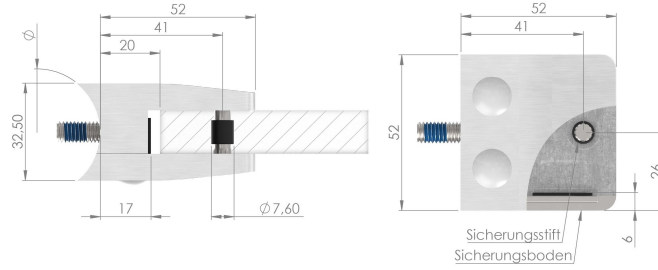

Glasklemme, eckig Typ 14

[short name: GK14\\*](#)

## technical product sheet

Rohr	H	B	T	Art.-Nr.
Ø 42,4	52	52	32,5	EDEL-GKE042T14
Ø 48,3	52	52	32,5	EDEL-GKE048T14
Ø 60,3	52	52	32,5	EDEL-GKE060T14
flach	52	52	32,5	EDEL-GKE000T14

available material: ask

Systeme &gt; Geländerbau &gt; Glasklemmen &gt; eckig &gt; Typ 14 (52x52x32.5)

## Glasklemme Typ 14

- aus Edelstahl
- geschliffen Korn 240
- ohne ABZ / ABG
- keine Eckmontage für Anschluss  $\varnothing 42,4$  (Art.-Nr. GK033T14)

Glas- bzw. Bleckstärken

ESG*	VSG**	Blech
8,00 mm	8,76 mm	1,5 mm
10,0 mm	9,52 mm	2,0 mm
12,0 mm	10,76 mm	3,0 mm
	11,52 mm	4,0 mm
	12,76 mm	

### Lieferumfang

- 2 x Senkkopfschraube M6 x 16
- 1 x Zylinderkopfschraube M8 x 20
- 2 x Abdeckkappen
- 1 x Sicherungsstift (Empfohlener  $\varnothing$  der Glasbohrung: 12 mm)
- Sicherungsboden: optional\*
- Gummieinlagen (angepasst an Glasstärke)\*