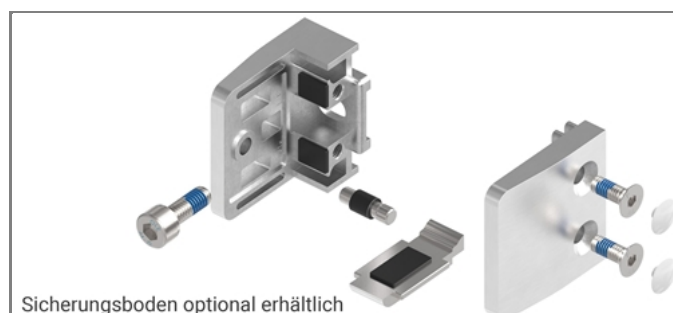

Lieferumfang

- 2 x Senkkopfschraube M6 x 16
- 1 x Zylinderkopfschraube M8 x 20
- 2 x Abdeckkappen
- 1 x Sicherungsstift (Empfohlener $\varnothing$ der Glasbohrung: 12 mm)
- Sicherungsboden: optional*
- Gummieinlagen (angepasst an Glasstärke)*

* = Bitte bei Bestellung angeben!

heco gmbh | Revisionsdatum 15.06.2023 | Revisionsnummer 02 ([14])

Sicherungsboden optional erhältlich