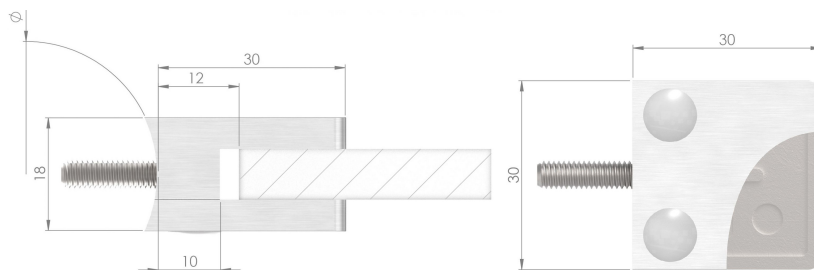

Glasklemme, eckig Typ 22

[short name: GK22\\*](#)

### technical product sheet

Rohr	H	B	T	Art.-Nr.
Ø 26,9	30	30	18,0	EDEL-GKE026T22
Ø 33,7	30	30	18,0	EDEL-GKE033T22
Ø 42,4	30	30	18,0	EDEL-GKE042T22
flach	30	30	18,0	EDEL-GKE000T22

available material: ask

Systeme > Geländerbau > Glasklemmen > eckig > Typ 22 (30x30x18)

## Lieferumfang

- 2 x Senkkopfschraube M4 x 10
- 1 x Zylinderkopfschraube M5 x 18
- 2 x Abdeckkappen
- Gummieinlagen (angepasst an Glasstärke)\*

\* = Bitte bei Bestellung angeben!

heco gmbh | Revisionsdatum 15.06.2023 | Revisionsnummer 02 ([22])