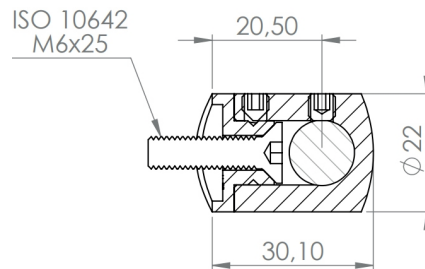

Querstabendhalter, rechts

[short name: QHR*](#)

einseitige Bohrung

geschliffen K240

>hecoNNECT Geländerbausystem<

technical product sheet

D	Rohr	d	Art.-Nr.
22	Ø 33,7	10,2	EDEL-QHR33X10
22	Ø 33,7	12,2	EDEL-QHR33X12
22	Ø 42,4	10,2	EDEL-QHR42X10
22	Ø 42,4	12,2	EDEL-QHR42X12
22	flach	12,2	EDEL-QHR00X12

available material: ask

Systeme > Geländerbau > Querstabhalter > Endhalter, rechts

Querstabhalter

Endteil

mit Sackloch rechts

Edelstahl V2A (1.4301)

geschliffen K240

Lieferumfang: inkl. Maden- und Befestigungsschrauben