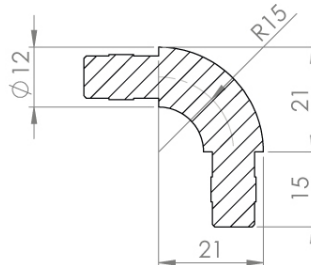

Rohrverbinder 90°

[Kurzbezeichnung: RV90*](#)

zum Einkleben der Rohre
geschliffen K240

>hecoNNECT Geländerbausystem<

Technisches Produktblatt

Rohr	r	Art.-Nr.
Ø 12,0 x 1.5	15	EDEL-RV90

Verfügbare Werkstoffe: Auf Anfrage

Systeme > Geländerbau > Querstabhalter > Verbinder > für Rohr, 90°

*Tipp: Die Eingabe der [Kurzbezeichnung](#) in das Suchfeld auf unserer Website ermöglicht Ihnen den Direktauftrag einer Artikelgruppe. Alternativ [hier klicken](#)

Rohrverbinder

90°

zum Einkleben der Rohre \varnothing 12 x 1.5

geschliffen K240

Edelstahl V2A (1.4301)