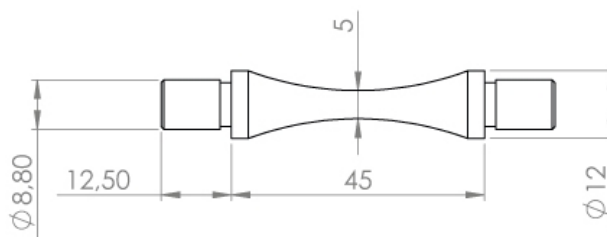

Rohrverbinder zum Biegen
zum Einkleben der Rohre
geschliffen K240
>hecoNNECT Geländerbausystem<

[zkratka označení: RVB*](#)

technický list výrobku

Rohr	Grad	Art.-Nr.
∅ 12,0 x 1.5	0 - 140°	EDEL-RVB

dostupné jakosti: na poptávku

Systeme > Geländerbau > Querstabhalter > Verbinder > für Rohr, zum Biegen

Rohrverbinder

zum Biegen

Winkel $0 - 140^\circ$

zum Einkleben der Rohre $\emptyset 12 \times 1.5$

geschliffen K240

Edelstahl V2A (1.4301)