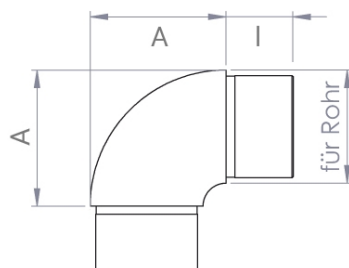

Steckfitting - Rohrbogen 90°

[zkratka označení: EDEL-BE*](#)

enger Radius

geschliffen K240

>hecoNNECT Geländerbausystem<

technický list výrobku

Rohr	A	I	Art.-Nr.
für Rundrohr \varnothing 33,7	42,0	20	EDEL-BE-33X20-V2A
für Rundrohr \varnothing 42,4	51,0	25	EDEL-BE-42X20-V2A
für Rundrohr \varnothing 48,3	59,0	20	EDEL-BE-48X20-V2A

dostupné jakosti: na poptávku

Systeme > Geländerbau > Steckfittings > Bogen > Rohrbogen 90°, eng

Rohrbogen

90°

enger Radius

zum Einstecken ins Rohr

geschliffen K240

Edelstahl V2A (1.4301)