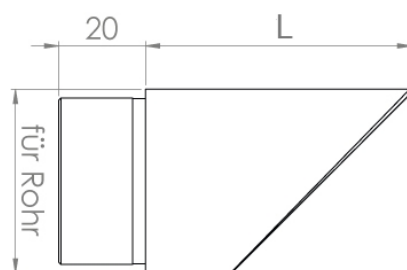

Steckfitting - Endstück

gerade, Abschluss 45°

geschliffen K240

>hecoNNECT Geländerbausystem<

[zkratka označení: EDEL-ES\\*](#)

### technický list výrobku

Rohr	D	L	Art.-Nr.
Ø 33,7 x 2,0	33,7	54,0	EDEL-ES33X20-V2A
Ø 42,4 x 2,0	42,4	62,0	EDEL-ES42X20-V2A
Ø 48,3 x 2,0	48,3	69,0	EDEL-ES48X20-V2A
Ø 60,3 x 2,0	60,3	80,0	EDEL-ES60X20-V2A

### Endstück

gerade

Abschluss 45°

zum Einstecken ins Rohr

Edelstahl V2A (1.4301)

geschliffen K240