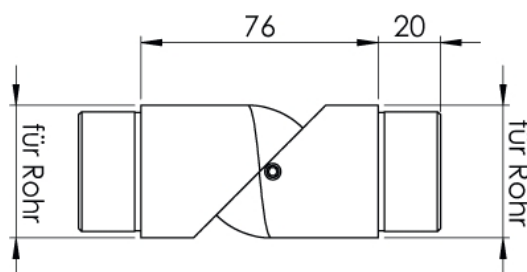

Gelenkstück zum Stecken

geschliffen K240

>hecoNNECT Geländerbausystem<

[zkratka označení: GS180*](#)

technický list výrobku

Rohr	Grad	Art.-Nr.
für Rundrohr \varnothing 42,4 x 2,0	90 - 180°	EDEL-GS42X20-V2A-180

dostupné jakosti: na poptávku

Systeme > Geländerbau > Steckfittings > Gelenkstücke > 90 - 180°

Gelenkstück

beidseitig zum Einstecken ins Rohr

Winkel 90-180°

Edelstahl V2A (1.4301)

geschliffen K240