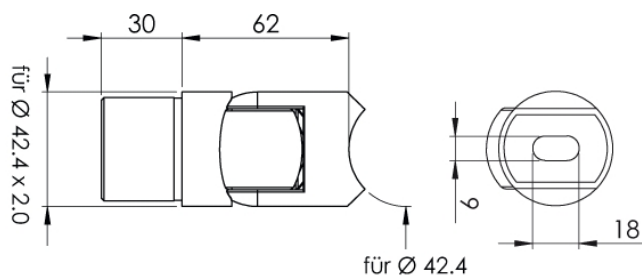

Gelenkstück zum Anschrauben
 einseitig zum Stecken
 geschliffen K240
 >hecoNNECT Geländerbausystem<

[zkratka označení: EDEL-GSA*](#)

technický list výrobku

Rohr	Grad	Art.-Nr.
für Rundrohr Ø 42,4 x 2,0	0 - 70°	EDEL-GS42X20-V2A-ANS

dostupné jakosti: na poptávku

Systeme > Geländerbau > Steckfittings > Gelenkstücke > zum Anschrauben

Gelenkstück

einseitig zum Anschrauben*

einseitig zum Einstecken ins Rohr

Winkel 0-70°

Edelstahl V2A (1.4301)

geschliffen K240

* Bitte passende Senkkopfschraube DIN 913 M8 x 30 separat bestellen!