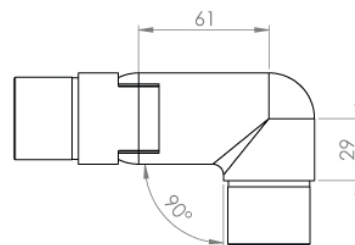

Gelenkstück 90°, verstellbar

[zkratka označení: EDEL-GSL*](#)

zum Einstecken ins Rohr

geschliffen K240

>hecoNNECT Geländerbausystem<

technický list výrobku

Ausf	Rohr	Grad	Art.-Nr.
links	für Rundrohr \varnothing 42,4 x 2,0	0 - 70°	EDEL-GS42X20-V2A-L

dostupné jakosti: na poptávku

Systeme > Geländerbau > Steckfittings > Gelenkstücke > verstellbar, links

Gelenkstück

90°

verstellbar

Ausführung links

einseitig zum Einstecken ins Rohr

Edelstahl V2A (1.4301)