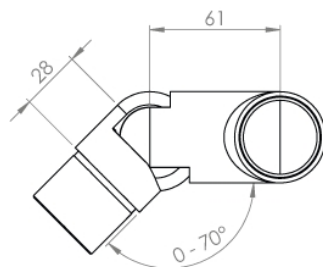

Gelenkstück 90°, verstellbar

[zkratka označení: EDEL-GSL*](#)

zum Einstecken ins Rohr

geschliffen K240

>hecoNNECT Geländerbausystem<

technický list výrobku

Ausf	Rohr	Grad	Art.-Nr.
links	für Rundrohr \varnothing 42,4 x 2,0	0 - 70°	EDEL-GS42X20-V2A-L

dostupné jakosti: na poptávku

Systeme > Geländerbau > Steckfittings > Gelenkstücke > verstellbar, links

Gelenkstück

90°

verstellbar

Ausführung links

einseitig zum Einstecken ins Rohr

Edelstahl V2A (1.4301)